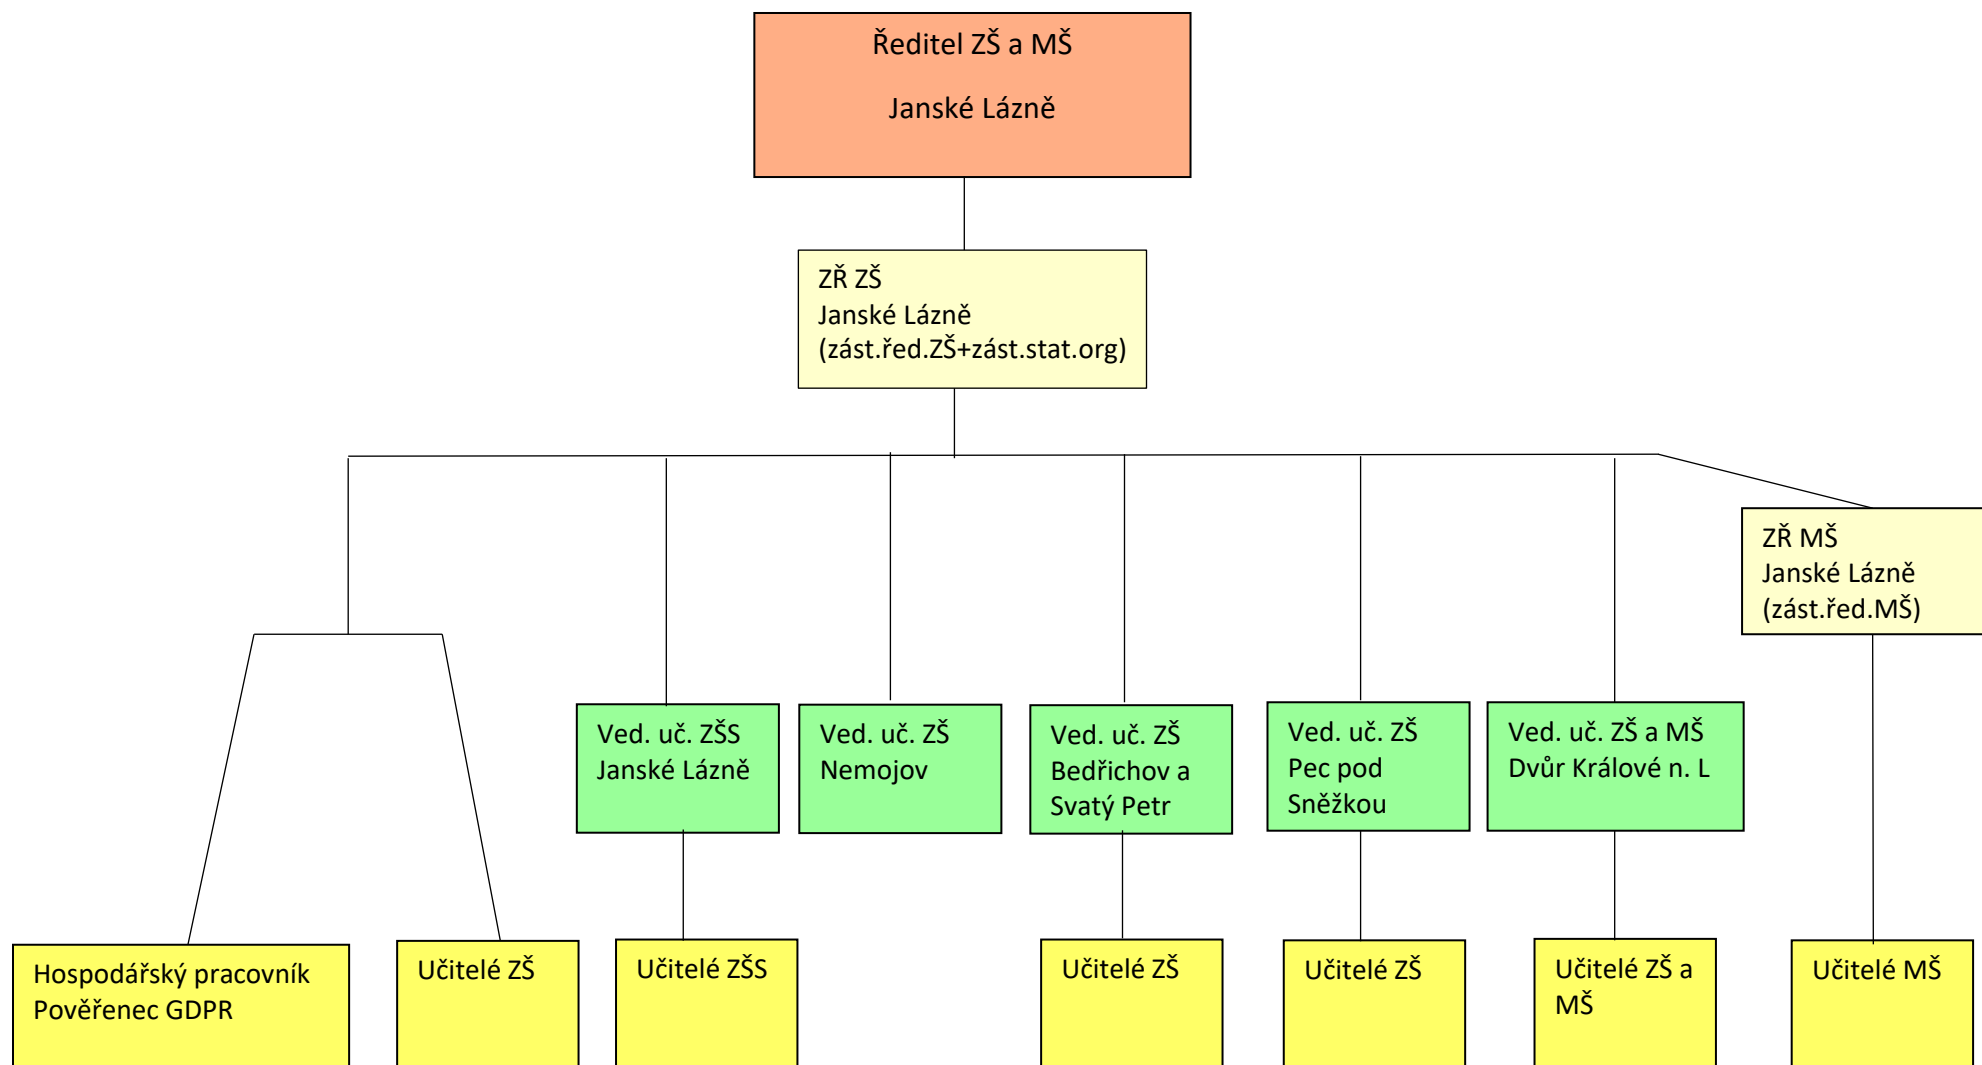

Organizační schéma školy

Platnost od 1. 2. 2020

Účinnost od 1. 2. 2020

Razítko a podpis statutárního zástupce organizace